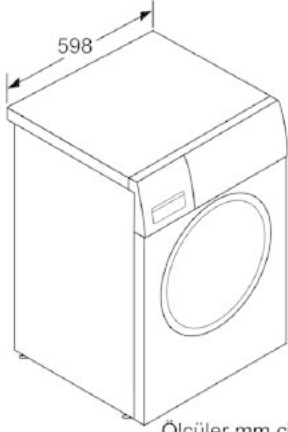

Teknik bilgiler

Konstrüksiyon şekli :	Solo
Kapı menteşesi :	sola
Gövde rengi / malzemesi :	beyaz
Elektrik kablosu uzunluğu (cm) :	160
Tezgah altı yüksekliği :	848,00
Yükseklik (mm) :	848
Ürünün boyutları (mm) :	848 x 598 x 590
Tekerlekler :	hayır
Net ağırlık (kg) :	72,306
tambur hacmi (lt) :	63
Bağlantı değeri (W) :	2300
Akım (A) :	10
Gerilim (V) :	220-240
Frekans (Hz) :	50
Onay belgesi :	CE, TSE, VDE
Yıkama Kapasitesi - KG :	9,0
Enerji Sınıfı :	A+++
Yıllık enerji tüketimi (kWh/annum) - 2010 :	152
Kapalı mod güç (W) - 2010 :	0,12
Açık mod güç 2010 :	0,43
Yıllık su tüketimi (l/annum) - 2010 :	11220
Maksimum Devir Sayısı :	1361
Pamuklu 40 °C program süresi (yarım yük) - 2010 :	285
Pamuklu 60 °C program süresi (tam yük) - 2010 :	285
Pamuklu 60 °C program süresi (yarım yük) - 2010 :	285
Program bitimi sonrası açık kalma süresi :	20

Teknik bilgi

- Tezgahaltı
- Boyutlar(Y x Gx D): 84.8 x 59.8 x 59 cm

Serie | 6 amařır makineleri**WAT28780TR****amařır Makinesi****9 kg 1400 devir A+++**

Oluler mm cinsindedir